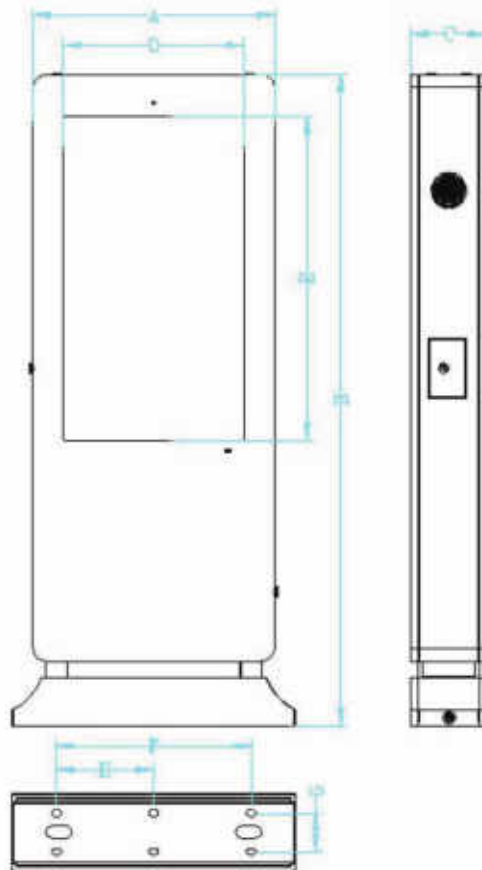

Dimensions: unit (mm)

Model	A	B	C	D	E	F	G	H
FC42P01	700	1980	240	930	523	600	120	306
FC47P01	760	2050	240	1039	584	612	120	306
FC55P01	860	2160	240	1209	680	760	120	380
FC65P01	1000	2200	240	1428	803	900	120	450
FC70P01	1080	2280	240	1595	891	980	120	490